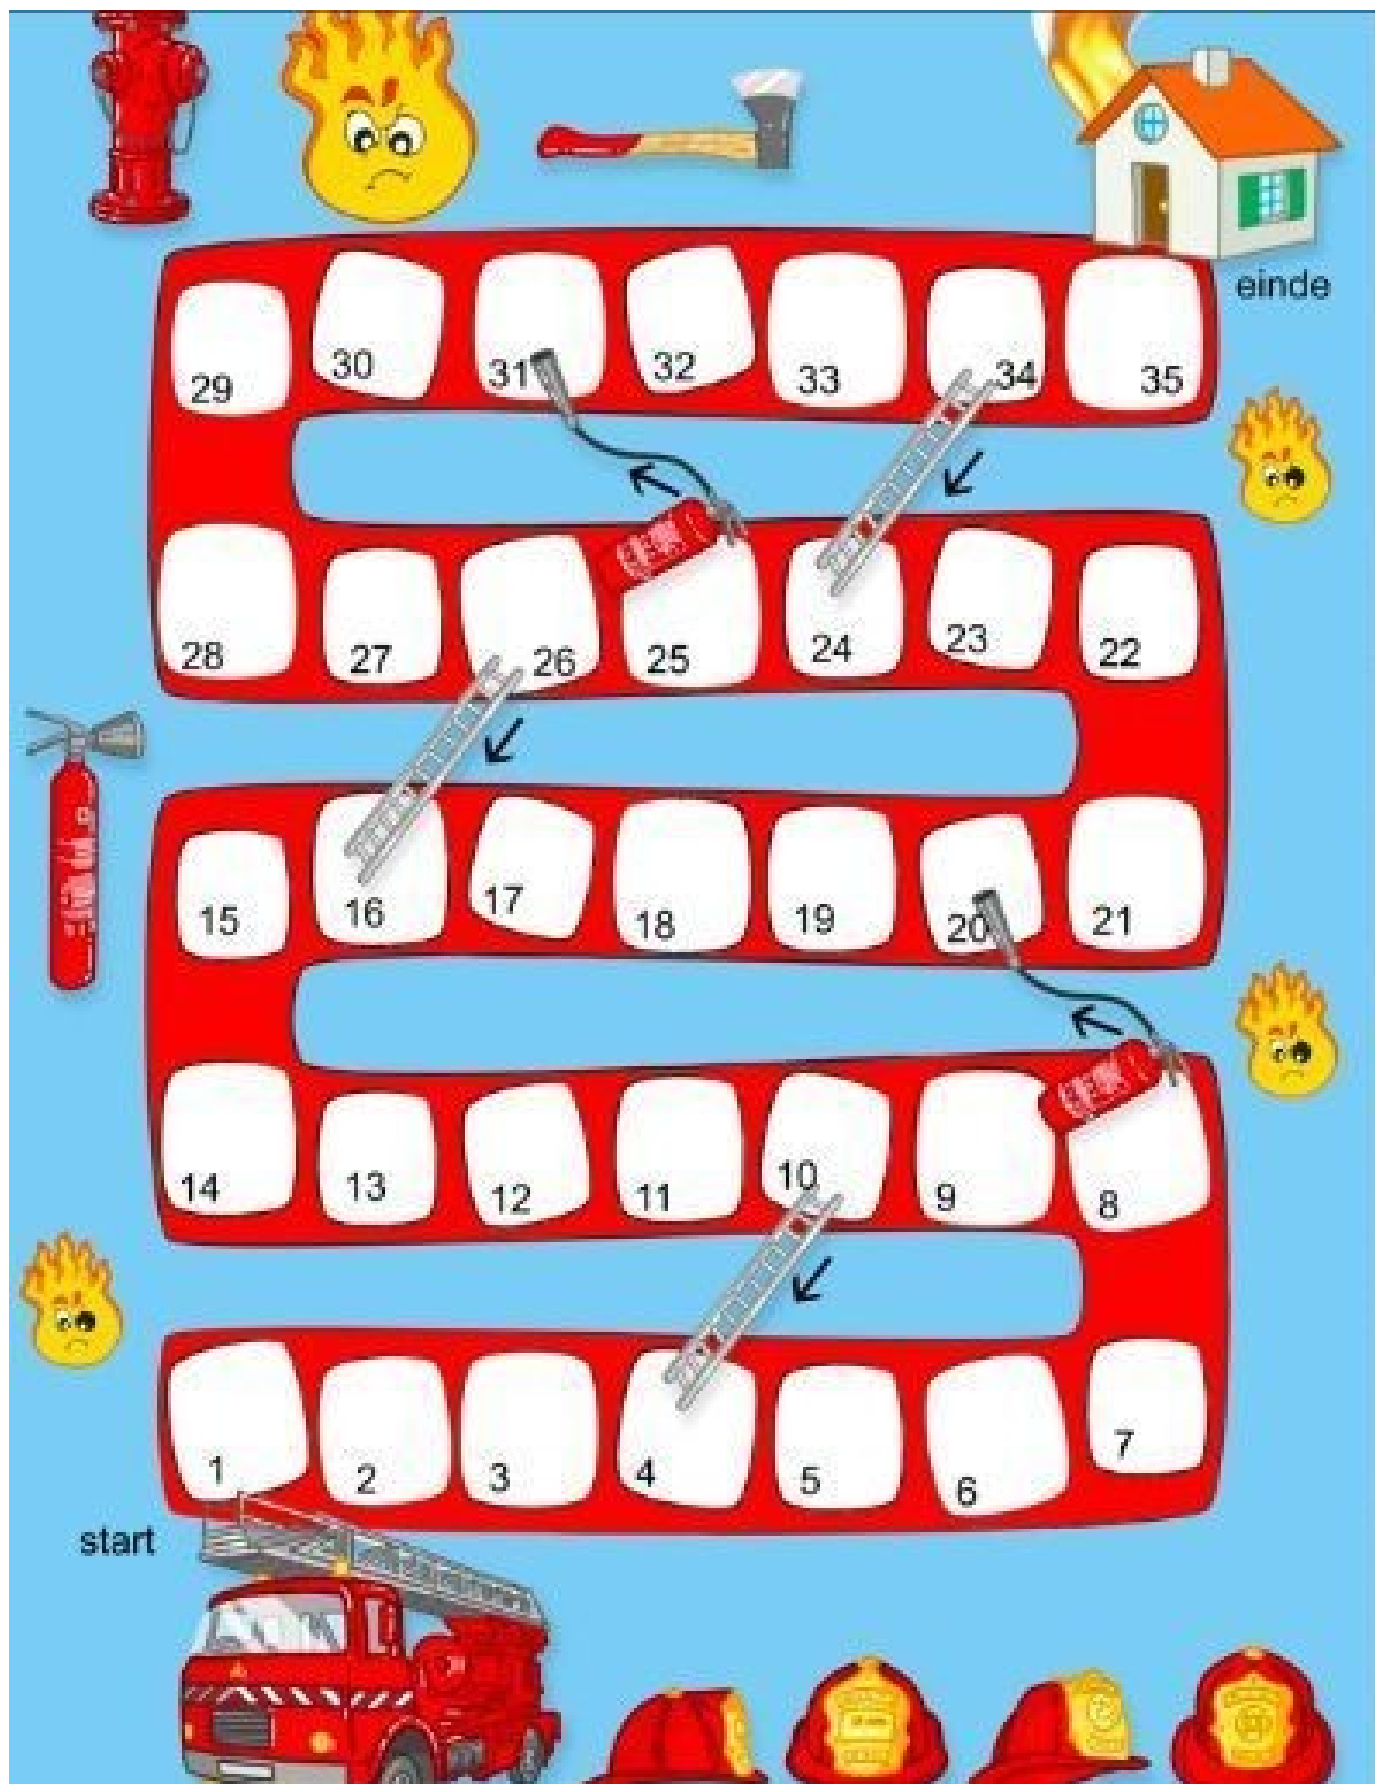

# Schrijfpatronen, thema politie

Pojmenuj tvary, vykresli červenou pastelkou tvar, který patří k autu

Zahraj si hasičskou hru. Potřebuješ hrací kostku a figurky - třeba z kinder vajíček .-)

Vyber si jeden doktorský kufřík a  
vyrob si ho

Write memory verse, if desired in top half of doctor's bag. Cut out and tape or glue sides of case together. Give child a bandaid to put inside case.